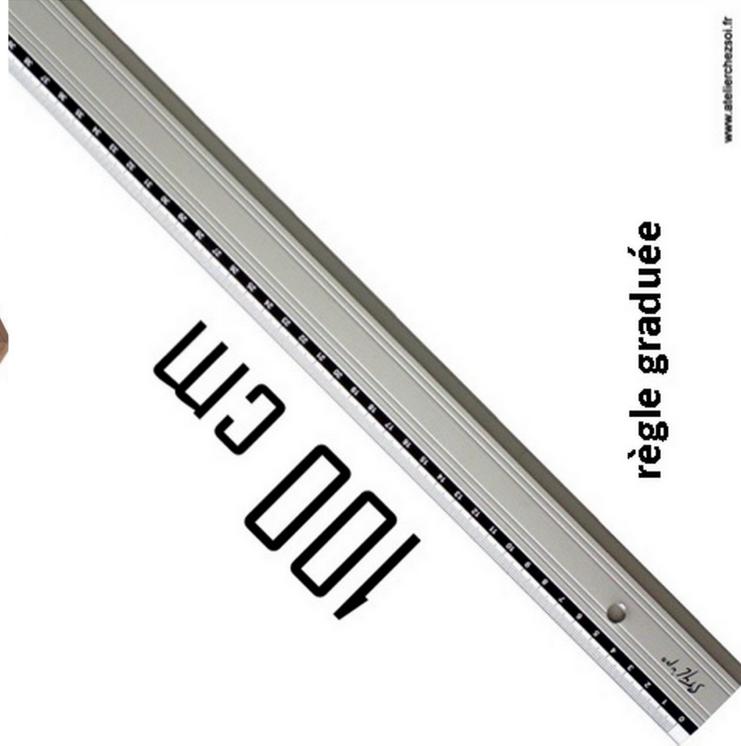

plan de travail 130 X 240

scie sauteuse à défaut  
d'un cutter

mactic colle  
sikaflex

règle graduée

[www.atelierchezsol.fr](http://www.atelierchezsol.fr)

lot spatules

colle blanche extra forte